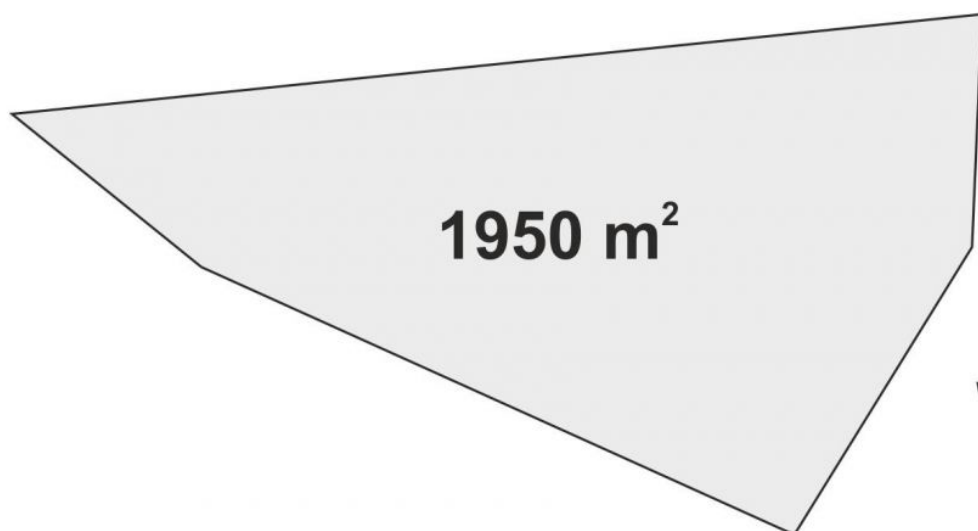

Zobacz galerię online:

KLIKNIJ
LUB
ZESKANUJ

Zobacz na interaktywnej mapie:

KLIKNIJ
LUB
ZESKANUJ