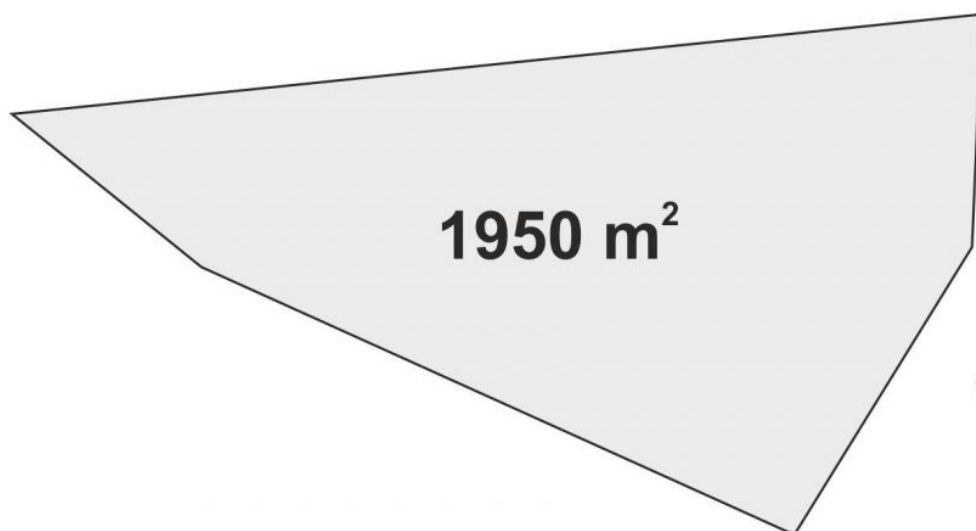

Zobacz galerię online:

KLIKNIJ
LUB
ZESKANUJ

Zobacz na interaktywnej mapie:

KLIKNIJ
LUB
ZESKANUJ