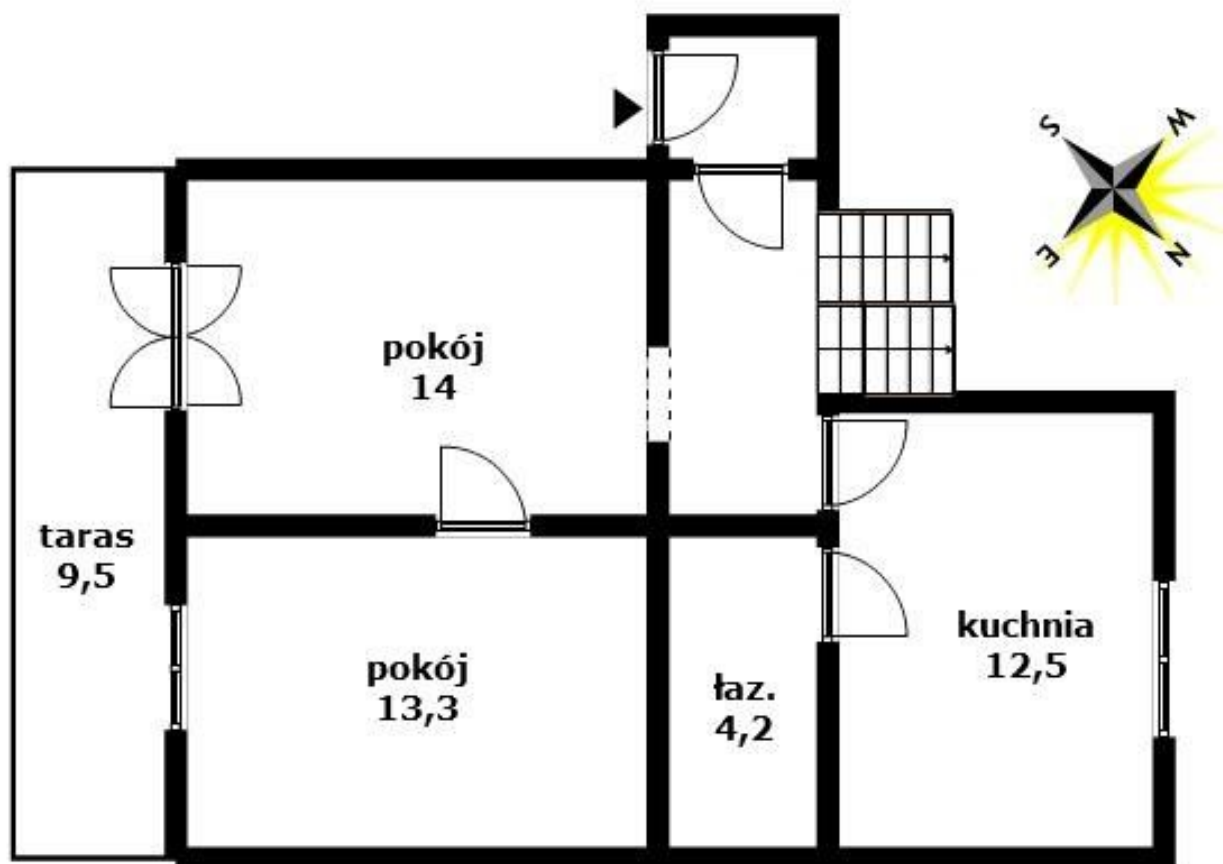

Zobacz galerię online:

KLIKNIJ
LUB
ZESKANUJ

Zobacz na interaktywnej mapie:

KLIKNIJ
LUB
ZESKANUJ